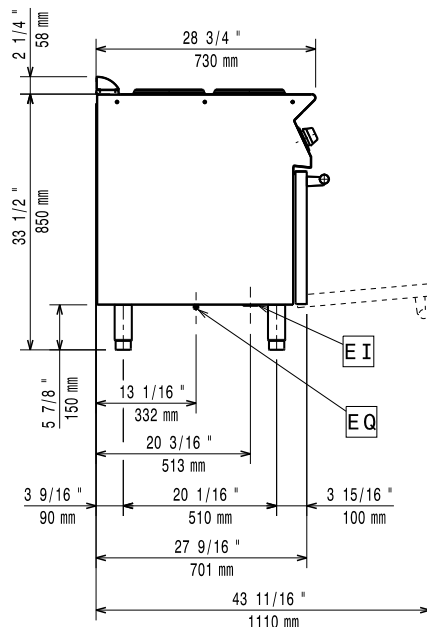

Zij aanzicht

EI = Elektrische aansluiting
EQ = Equipotentiaal schroef