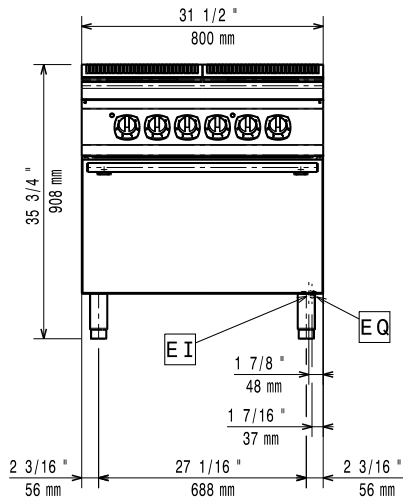

Front aanzicht