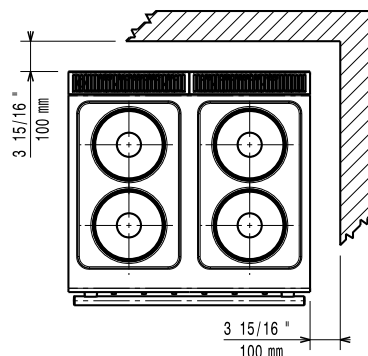

Boven aanzicht

Elektra

Voltage 230 V/3 ph/50/60 Hz
Elektrisch max. vermogen 16.4 kW

Opstelling

Indien het fornuis wordt geplaatst tegen of naast een temperatuur gevoelig apparaat, moet daartussen een veiligheidsopening van circa 150 mm komen of er moet warmte isolatie geplaatst worden.

Algemene gegevens

Oven elektrisch vermogen 6 kW
Oven temperatuur 100 °C MIN; 300 °C MAX
Oven afmetingen, breedte 540 mm
Oven afmetingen, hoogte 300 mm
Oven afmetingen, diepte 650 mm
Externe afmetingen, lengte 800 mm
Externe afmetingen, breedte 730 mm
Externe afmetingen, hoogte 850 mm
Gewicht, netto 80 kg
Platen front, vermogen 2.6 - 2.6 kW
Platen achter, vermogen 2.6 - 2.6 kW
Platen front, afmetingen Ø 230 Ø 230
Platen achter, afmetingen Ø 230 Ø 230
Waterdichtheid index IPX4